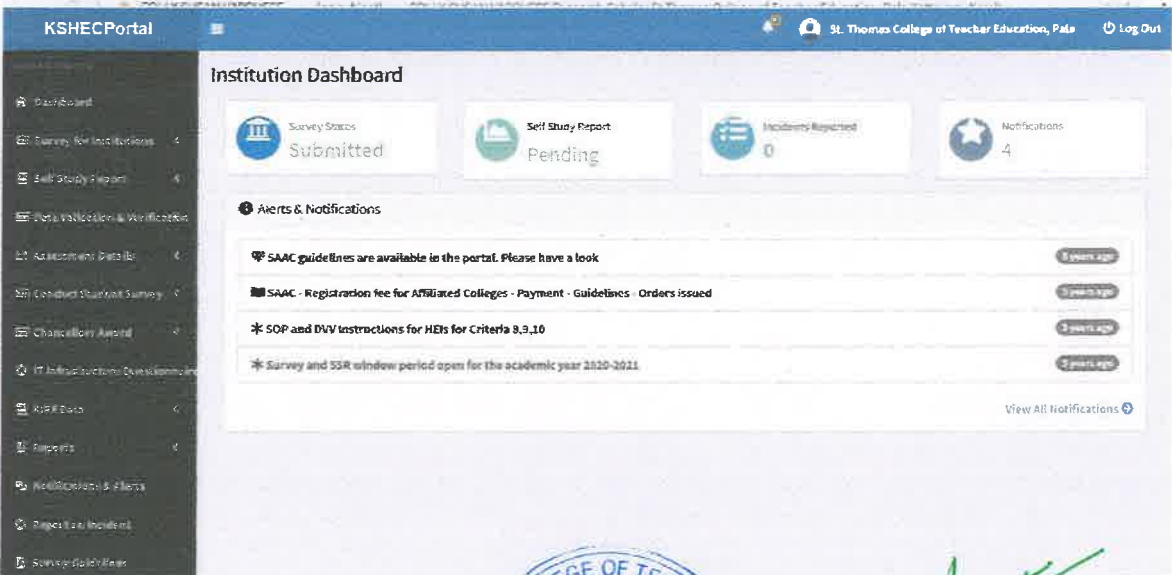

All Kerala Higher Education Survey (AKHES) Academic Database on Higher Education Institutions in the state

Equity, Excellence and Quality have been the overarching goals of the government in the education sector. The emphasis has been on enhancing supply and increasing access to quality education. Consequently, the Indian higher education system is one of the largest in the world with over 1000- universities /university level institutions and more than 42,000 institutes. The AKHES covers all the Institutions in the state engaged in imparting of higher education which is currently covering 18